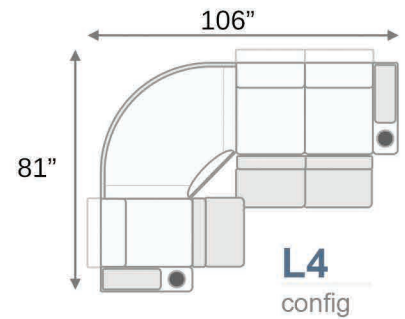

**L8900-5306**  
LAF Recliner

**L8900-5206**  
RAF Recliner

**L8900-5406**  
Armless Recliner

**L8900-4306**  
LAF Chaiselounger

**L8900-4406**  
RAF Chaiselounger

**L8900-4246**  
Drop-Down Table

**L8900-4003**  
Straight Storage Console

## Sectional Configurations

**L1**  
config

**L2**  
config

**L3**  
config

**L4**  
config

**L5**  
config

**L6**  
config

**L7**  
config