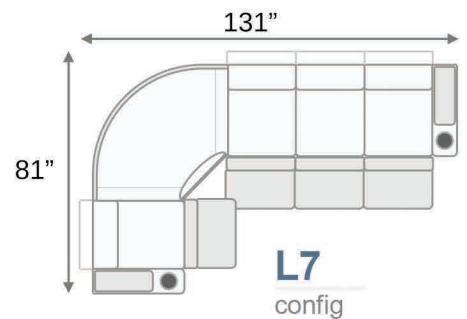

**L8900-5306**  
LAF Recliner

**L8900-5206**  
RAF Recliner

**L8900-5406**  
Armless Recliner

**L8900-4306**  
LAF Chaiselounger

**L8900-4406**  
RAF Chaiselounger

**L8900-4246**  
Drop-Down Table

**L8900-4003**  
Straight Storage Console

## Sectional Configurations

**L1**  
config

**L2**  
config

**L3**  
config

**L4**  
config

**L5**  
config

**L6**  
config

**L7**  
config