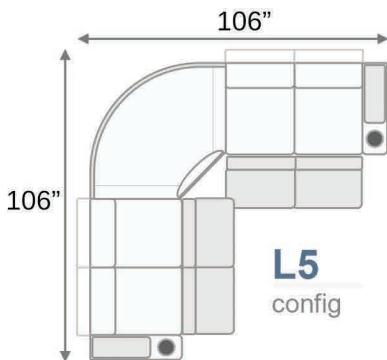

**L8900-5306**  
LAF Recliner

**L8900-5206**  
RAF Recliner

**L8900-5406**  
Armless Recliner

**L8900-4306**  
LAF Chaiselounger

**L8900-4406**  
RAF Chaiselounger

**L8900-4246**  
Drop-Down Table

**L8900-4003**  
Straight Storage Console

## Sectional Configurations

**L1**  
config

**L2**  
config

**L3**  
config

**L4**  
config

**L5**  
config

**L6**  
config

**L7**  
config